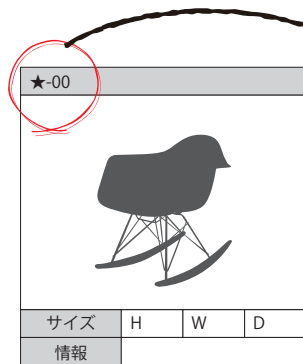

椅子カタログ

¥1,100 ~ ¥5,500

★の部分の説明

- A1 → アプリコット 1 階 A2 → アプリコット 2 階
- B → ブルーミング C → シロホリ
- D → ディ R → レンタルスペース・他

- ▼ご予約スタジオに常備の椅子は無料でご利用いただけます。
- ▼ご予約スタジオ以外に常備の椅子は当日、スタジオの予約が入っていない場合のみお貸し出し出来ます。

A1-01	¥2,200 -		
	サイズ		
	H 88	W 62	D 52
	情報		

A1-02	¥5,500 -		
	サイズ		
	H 85	W 160	D 60
	情報		

A1-03	¥5,500 -		
	サイズ		
	H 85	W 175	D 71
	情報		

A1-04	¥1,100 -		
	サイズ		
	H 84	W 45	D 38
	情報		

A-05	¥5,500 -		
	サイズ		
	H 66	W 175	D 84
	情報		
	ブルーミングのみレンタル可		

A1-06	¥1,100 -		
	サイズ		
	H 86	W 43	D 42
	情報		
	2脚		

A1-07	¥1,100 -		
	サイズ		
	H 86	W 39	D 39
	情報		
	2脚		

A2-08	¥1,100 -		
	サイズ		
	H 88	W 42	D 50
	情報		

A2-09	¥1,100 -		
	サイズ		
	H 83	W 35	D 45
	情報		

A2-10	¥1,100 -		
	サイズ		
	H 41	W 27	D 27
	情報		

A2-11	¥1,100 -		
	サイズ		
	H 47	W 25	D 25
	情報		