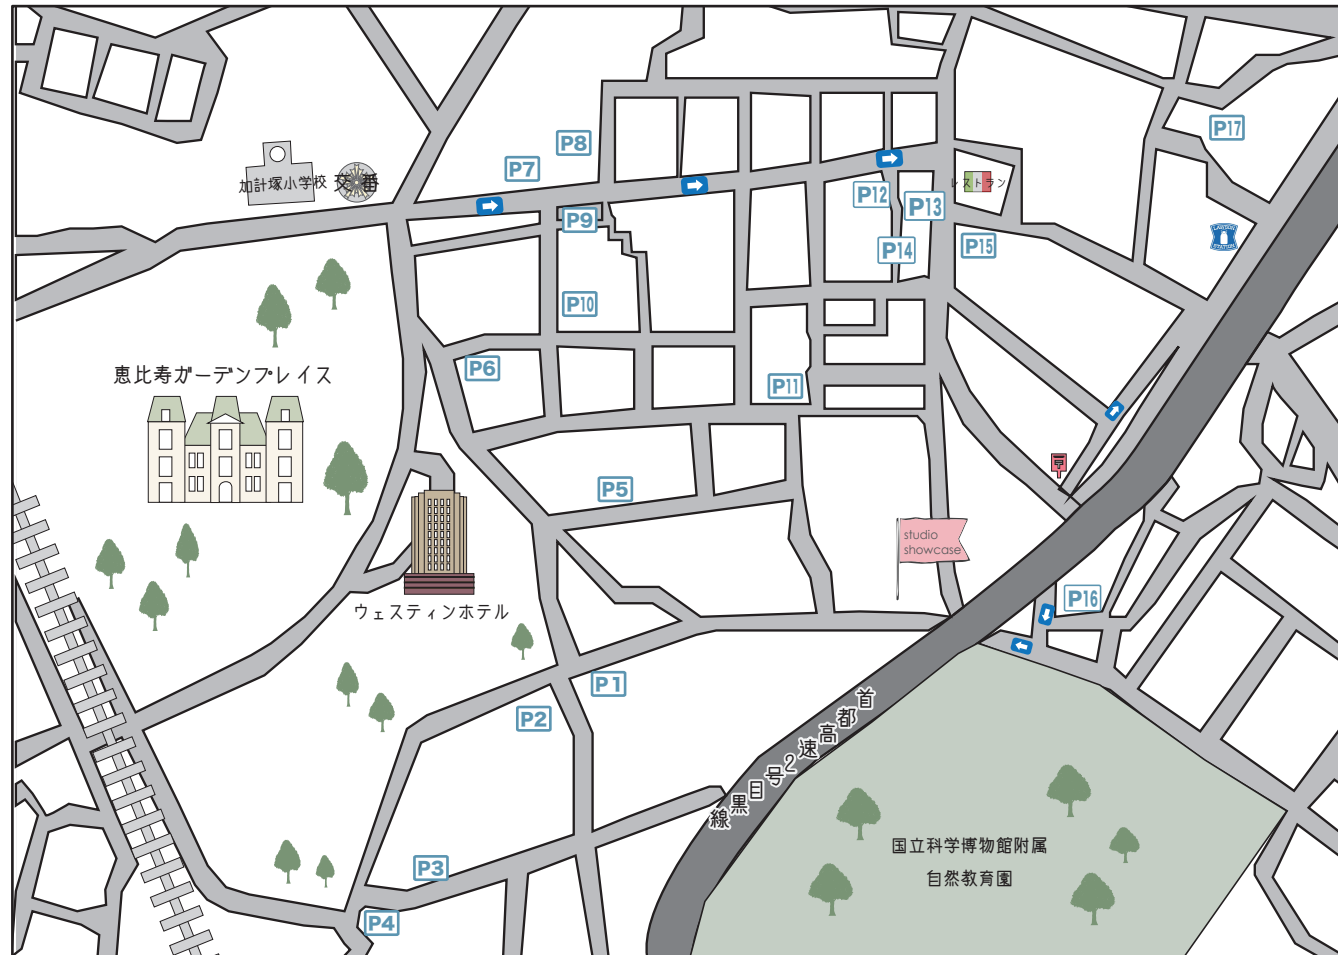

P5 エースパーク恵比寿第1

駐車台数 4台
 8:00-24:00 30分/200円
 24:00-8:00 60分/100円
 最大料金
 入庫後12時間 1600円

P6 三井のリパーク恵比寿3丁目第3

駐車台数 4台
 8:00-24:00 10分/200円
 0:00-8:00 30分/100円
 最大料金
 8:00-24:00 土日祝 2400円
 月～金 最大料金の適用はございません。
 0:00-8:00 全ての曜日 400円